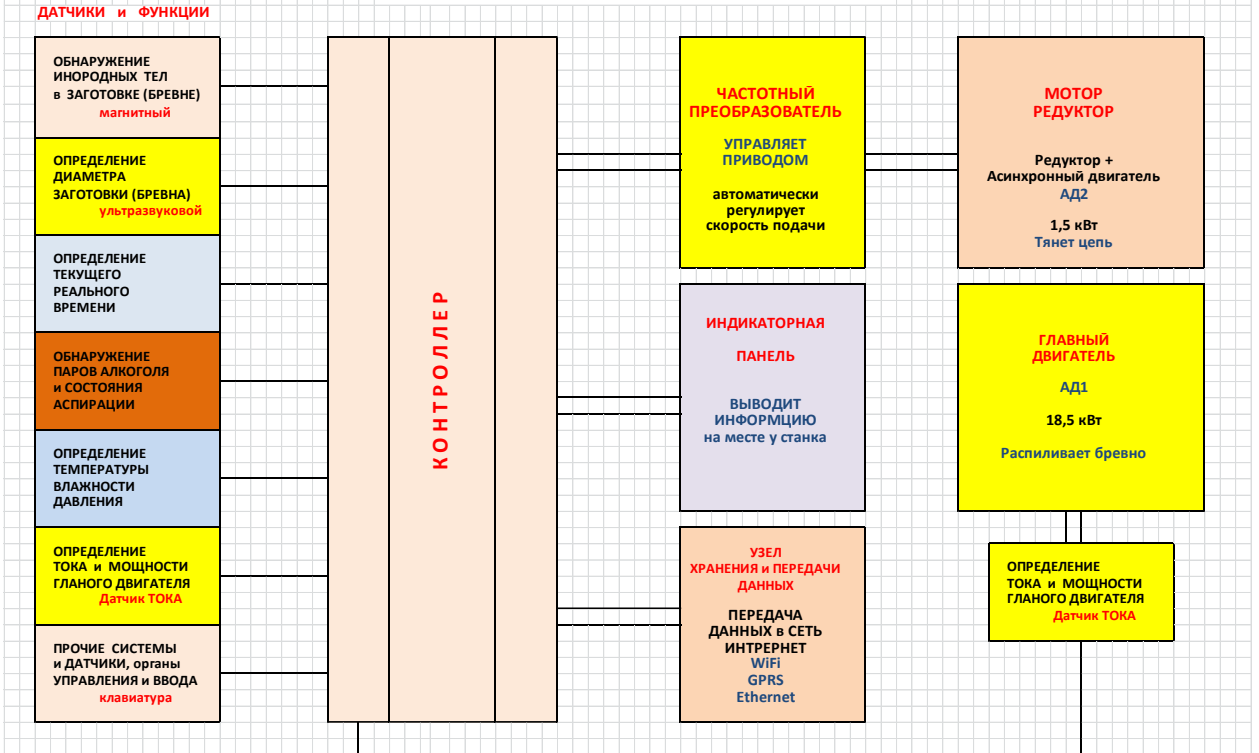

СХЕМА СТРУКТУРНАЯ УСС

УСС - Устройство Сбора Статистической информации и управления ЛЕСОПИЛЬНЫМ оборудованием (станок брусующий, пилаорама и прочие станки)